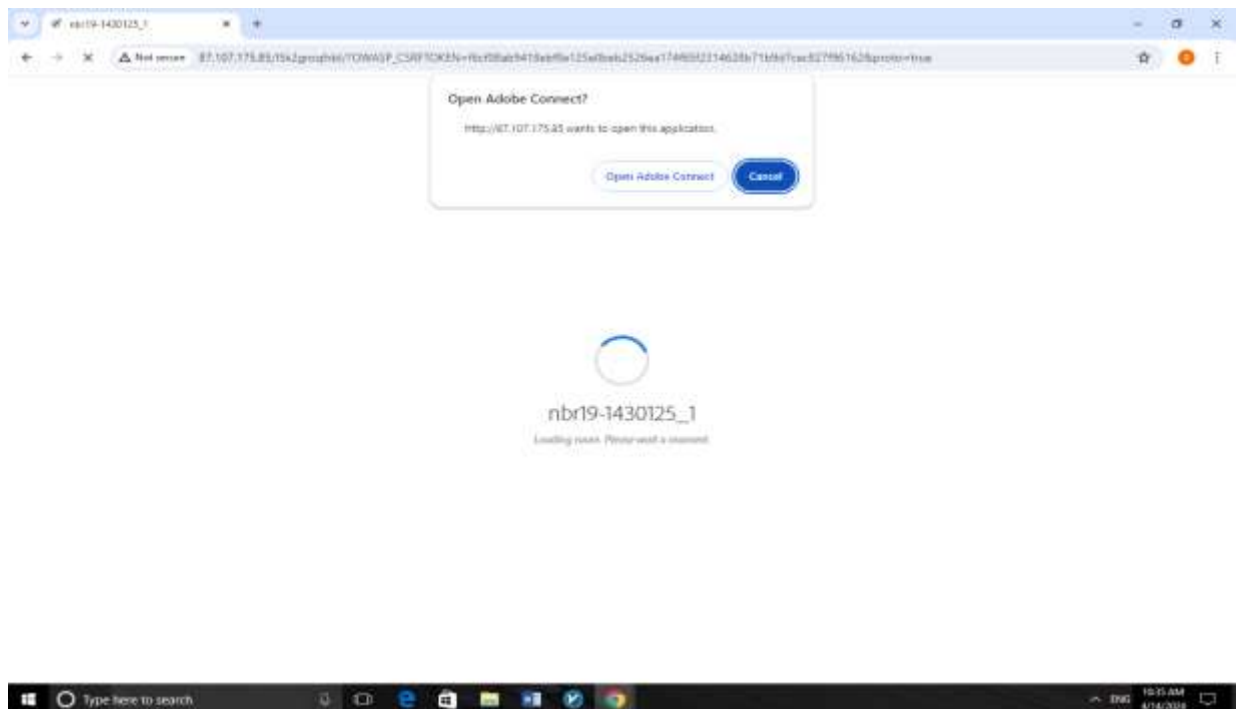

۴- بر روی open adobe connect بزنید. وارد صفحه بعد می شوید